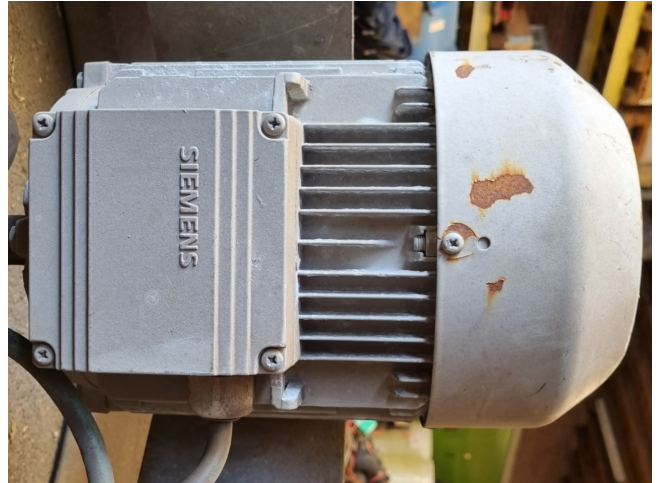

Siemens 1LA7113-6AA10

Specifications

Merk	Siemens
Type	1LA7113-6AA10
kW	2,2
RPM	940
Size & Weight	400x240x220 mm (LxWxH) & 26 kg
50 Hz / 60 Hz	50/60 Hz
Stock	1

Description

Used Siemens 1LA7113-6AA10

Gebruikte Siemens 1LA7113-6AA10 elektromotor met de volgende specificaties: 50/60 Hz - 2,2/2,6 kW - 940/1140 RPM. Afmetingen: 400x240x220 mm (LxBxH) & 26 kg